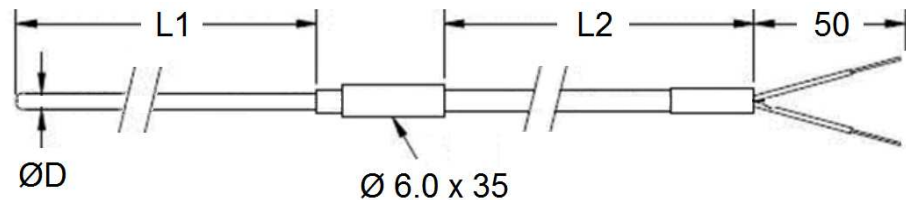

Die KTC-Baureihe des englischen Hersteller KA-Sensors bietet qualitativ hochwertige Typ-K-Thermoelemente (NiCr-NiAl) in Inconel- oder Edelstahlgehäusen für Temperaturmessungen bis 1100°C. Eine typische Anwendung ist die Messung von Abgastemperaturen.

2. Maße und Bestellschlüssel

Bestellschlüssel: KTC -<1> -<2> -<3> -<4>

-<1> Material:	IN	Inconel
	ST	Edelstahl
-<2> Meßspitzendurchmesser ØD:	D10	1,0mm
	D15	1,5mm
	D30	3,0mm
	D60	6,0mm
-<3> Meßspitzenlänge L1:	50mm .. 300mm	
-<4> Länge Anschlußleitung L2:	300mm .. 3000mm	

2. Dimensions and Order Codes

Order Codes:

KTC -<1> -<2> -<3> -<4>

-<1> material:	IN	Inconel
	ST	stainless steel
-<2> tip diameter ØD :	D10	1.0mm
	D15	1.5mm
	D30	3.0mm
	D60	6.0mm
-<3> tip length $L1$:	50mm .. 300mm	
-<4> wiring length $L2$:	300mm .. 3000mm	